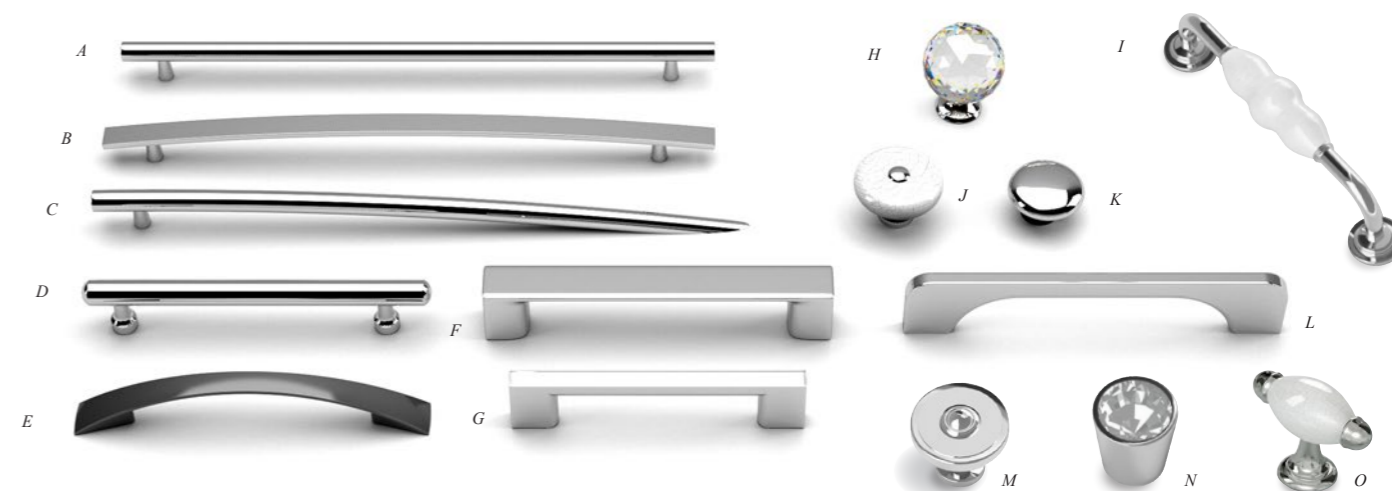

Handle options

- A. Nadia chrome bar
- B. Nadia chrome bow
- C. Nadia chrome quill
- D. Straight bar chrome
- E. Black gloss curved bar
- F. Bold chrome square
- G. Chrome square flat bar
- H. Classic crystal knob
- I. Crackle bar
- J. Crackle button
- K. Chrome round knob
- L. Arch bar handle
- M. Chrome button knob
- N. Crystal cylindrical knob
- O. Crackle chrome bar handle