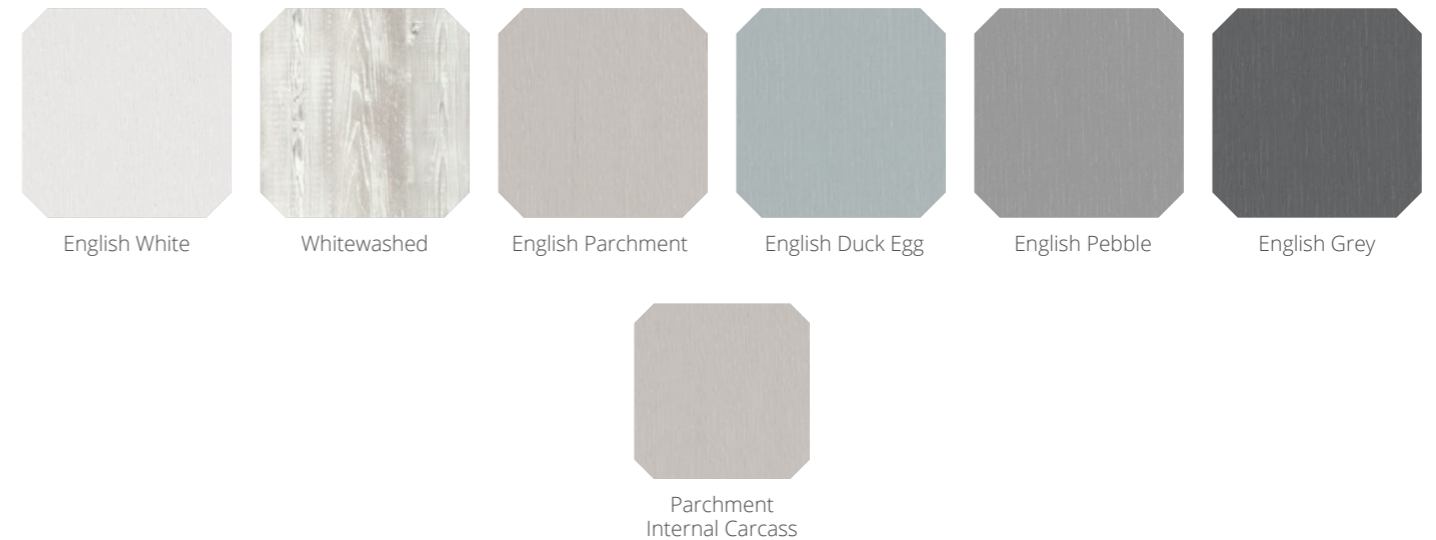

B Downton Shaker
Simple shaker styling

Door finishes

Handle options

- D. Straight bar chrome
- O. Crackle bar
- J. Crackle button
- H. Classic crystal knob
- K. Chrome round knob

20mm Coralux solid surface worktop finishes